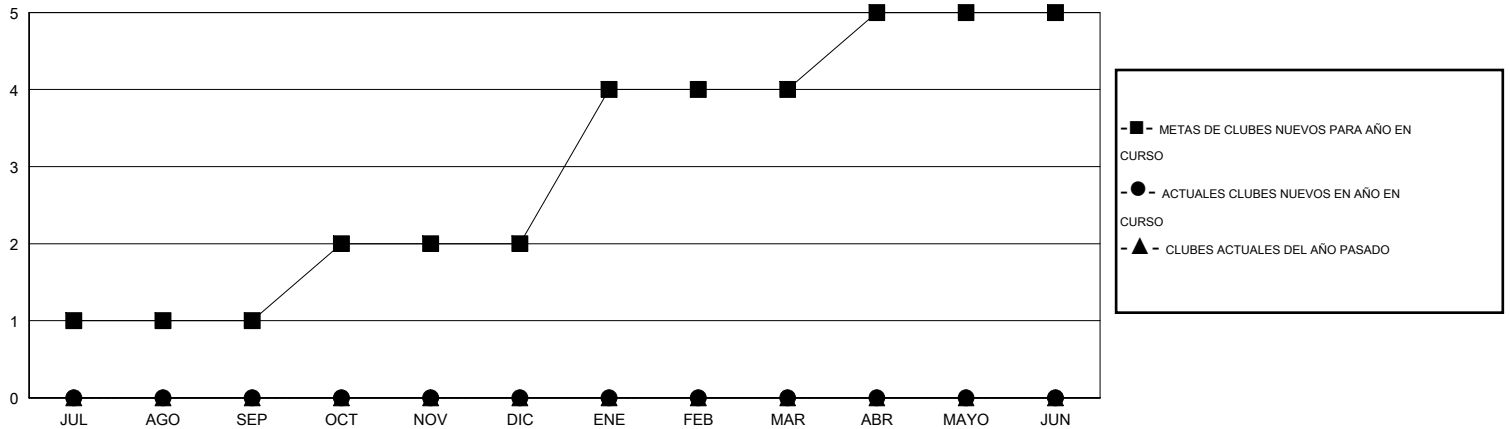

# MONTHLY MEMBERSHIP PROGRESS REPORT

District 116 A

Results as of: 11/30/2016

GMT: Ton Soeters

UBICACIÓN SPAIN

GMT DE AE 4

Clubes					socios				
RESULTADOS DE 2016-2017					RESULTADOS DE 2016-2017				
TRIMESTRE	META DE CLUBES NUEVOS	NUEVOS CLUBES	CLUBES DADOS DE BAJA	GANANCIA/PÉRDIDA NETA	TRIMESTRE	META DE SOCIOS NUEVOS	SOCIOS FUNDADORES Y NUEVOS SOCIOS AÑADIDOS	SOCIOS DADOS DE BAJA	GANANCIA/PÉRDIDA NETA
JUL/AGO/SEP	1	0	0	0	JUL/AGO/SEP	25	17	10	7
OCT/NOV/DIC	1	0	0	0	OCT/NOV/DIC	45	7	8	-1
ENE/FEB/MAR	2	0	0	0	ENE/FEB/MAR	40	0	0	0
ABR/MAYO/JUN	1	0	0	0	ABR/MAYO/JUN	30	0	0	0

METAS Y CIFRA ACUMULATIVA DE CLUBES NUEVOS

METAS Y CIFRA ACUMULATIVA DE SOCIOS

CLUBES DADOS DE BAJA: 0	13 CLUBS OF 33 AÑADIERON 1 O MÁS SOCIOS NUEVOS	<u>DISTRIBUCIÓN POR SEXO</u>
<u>SOCIOS DADOS DE BAJA</u>	<a href="#">CLIC AQUÍ PARA DATOS DE SALUD DE CLUB</a>	MASCULINO 468 (61.26%)
FALLECIDOS 2		FEMENINO 296 (38.74%)
CLUB CANCELADO 0		SOCIOS EN UNIDAD FAMILIAR 147
OTRO 16		CABEZA DE FAMILIA 70
TOTAL 18		NO ES CABEZA DE FAMILIA 77