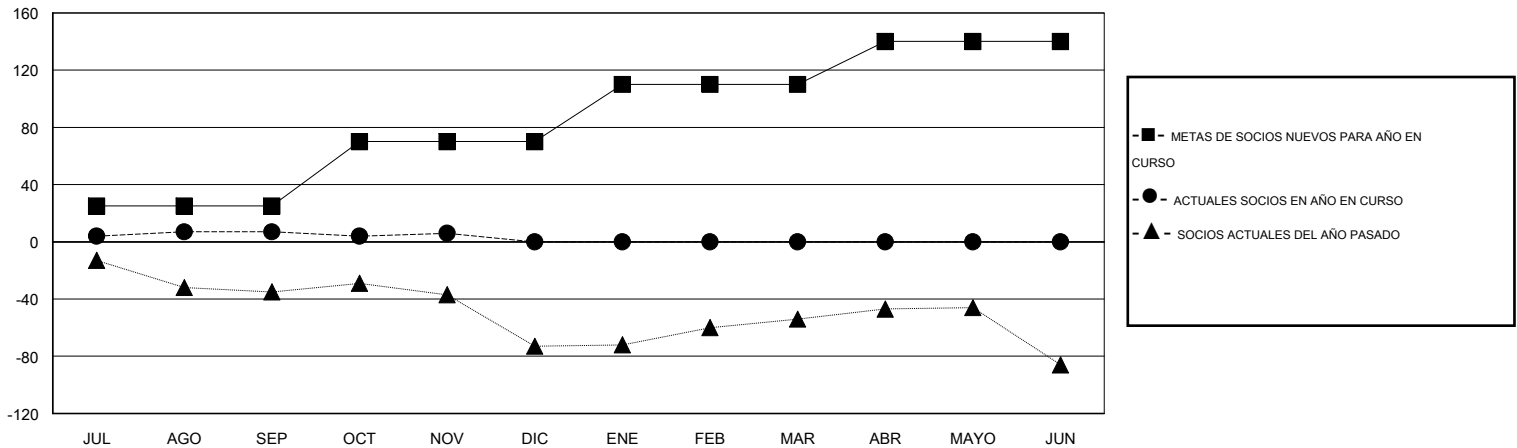

# MONTHLY MEMBERSHIP PROGRESS REPORT

District 116 A

Results as of: 11/30/2016

GMT: Ton Soeters

UBICACIÓN SPAIN

GMT DE AE 4

Clubes					socios				
RESULTADOS DE 2016-2017					RESULTADOS DE 2016-2017				
TRIMESTRE	META DE CLUBES NUEVOS	NUEVOS CLUBES	CLUBES DADOS DE BAJA	GANANCIA/PÉRDIDA NETA	TRIMESTRE	META DE SOCIOS NUEVOS	SOCIOS FUNDADORES Y NUEVOS SOCIOS AÑADIDOS	SOCIOS DADOS DE BAJA	GANANCIA/PÉRDIDA NETA
JUL/AGO/SEP	1	0	0	0	JUL/AGO/SEP	25	17	10	7
OCT/NOV/DIC	1	0	0	0	OCT/NOV/DIC	45	7	8	-1
ENE/FEB/MAR	2	0	0	0	ENE/FEB/MAR	40	0	0	0
ABR/MAYO/JUN	1	0	0	0	ABR/MAYO/JUN	30	0	0	0

METAS Y CIFRA ACUMULATIVA DE CLUBES NUEVOS

METAS Y CIFRA ACUMULATIVA DE SOCIOS

CLUBES DADOS DE BAJA: 0	13 CLUBS OF 33 AÑADIERON 1 O MÁS SOCIOS NUEVOS	<u>DISTRIBUCIÓN POR SEXO</u>
<u>SOCIOS DADOS DE BAJA</u>	<a href="#">CLIC AQUÍ PARA DATOS DE SALUD DE CLUB</a>	MASCULINO 468 (61.26%)
FALLECIDOS 2		FEMENINO 296 (38.74%)
CLUB CANCELADO 0		SOCIOS EN UNIDAD FAMILIAR 147
OTRO 16		CABEZA DE FAMILIA 70
TOTAL 18		NO ES CABEZA DE FAMILIA 77